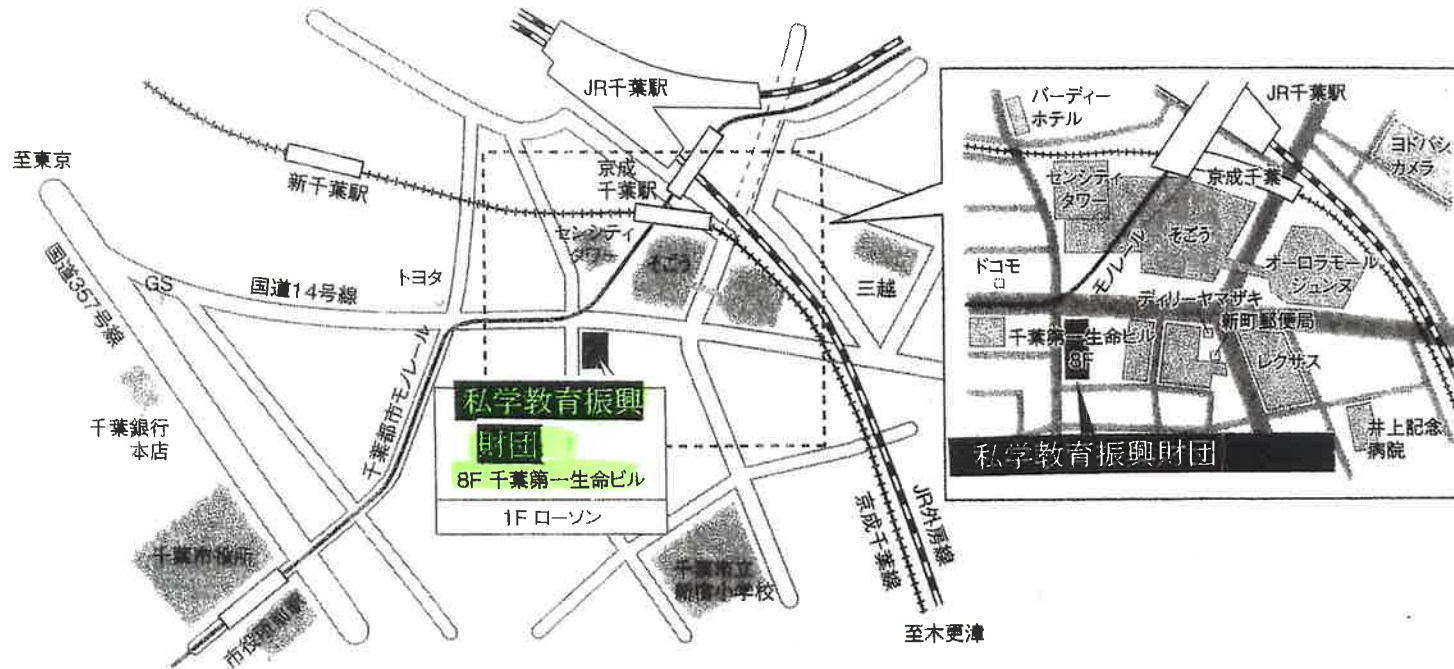

(ご案内)

公益財団法人 千葉県私学教育振興財団 内 (千葉第一生命ビルディング 8階)

千葉県私立大学短期大学協会 電話 043-243-7389

※駐車場のご用意がございません。お車でお越しの際は、近隣駐車場をご利用いただきますよう、よろしくお願ひ申し上げます。

JR 総武線「千葉駅」東口 ・ 京成千葉線「千葉駅」より徒歩3分

千葉第一生命ビルディング 1階に、コンビニエンスストア ローソンがございます。
ローソン脇入り口からお入りいただき、エレベーターをご利用ください。