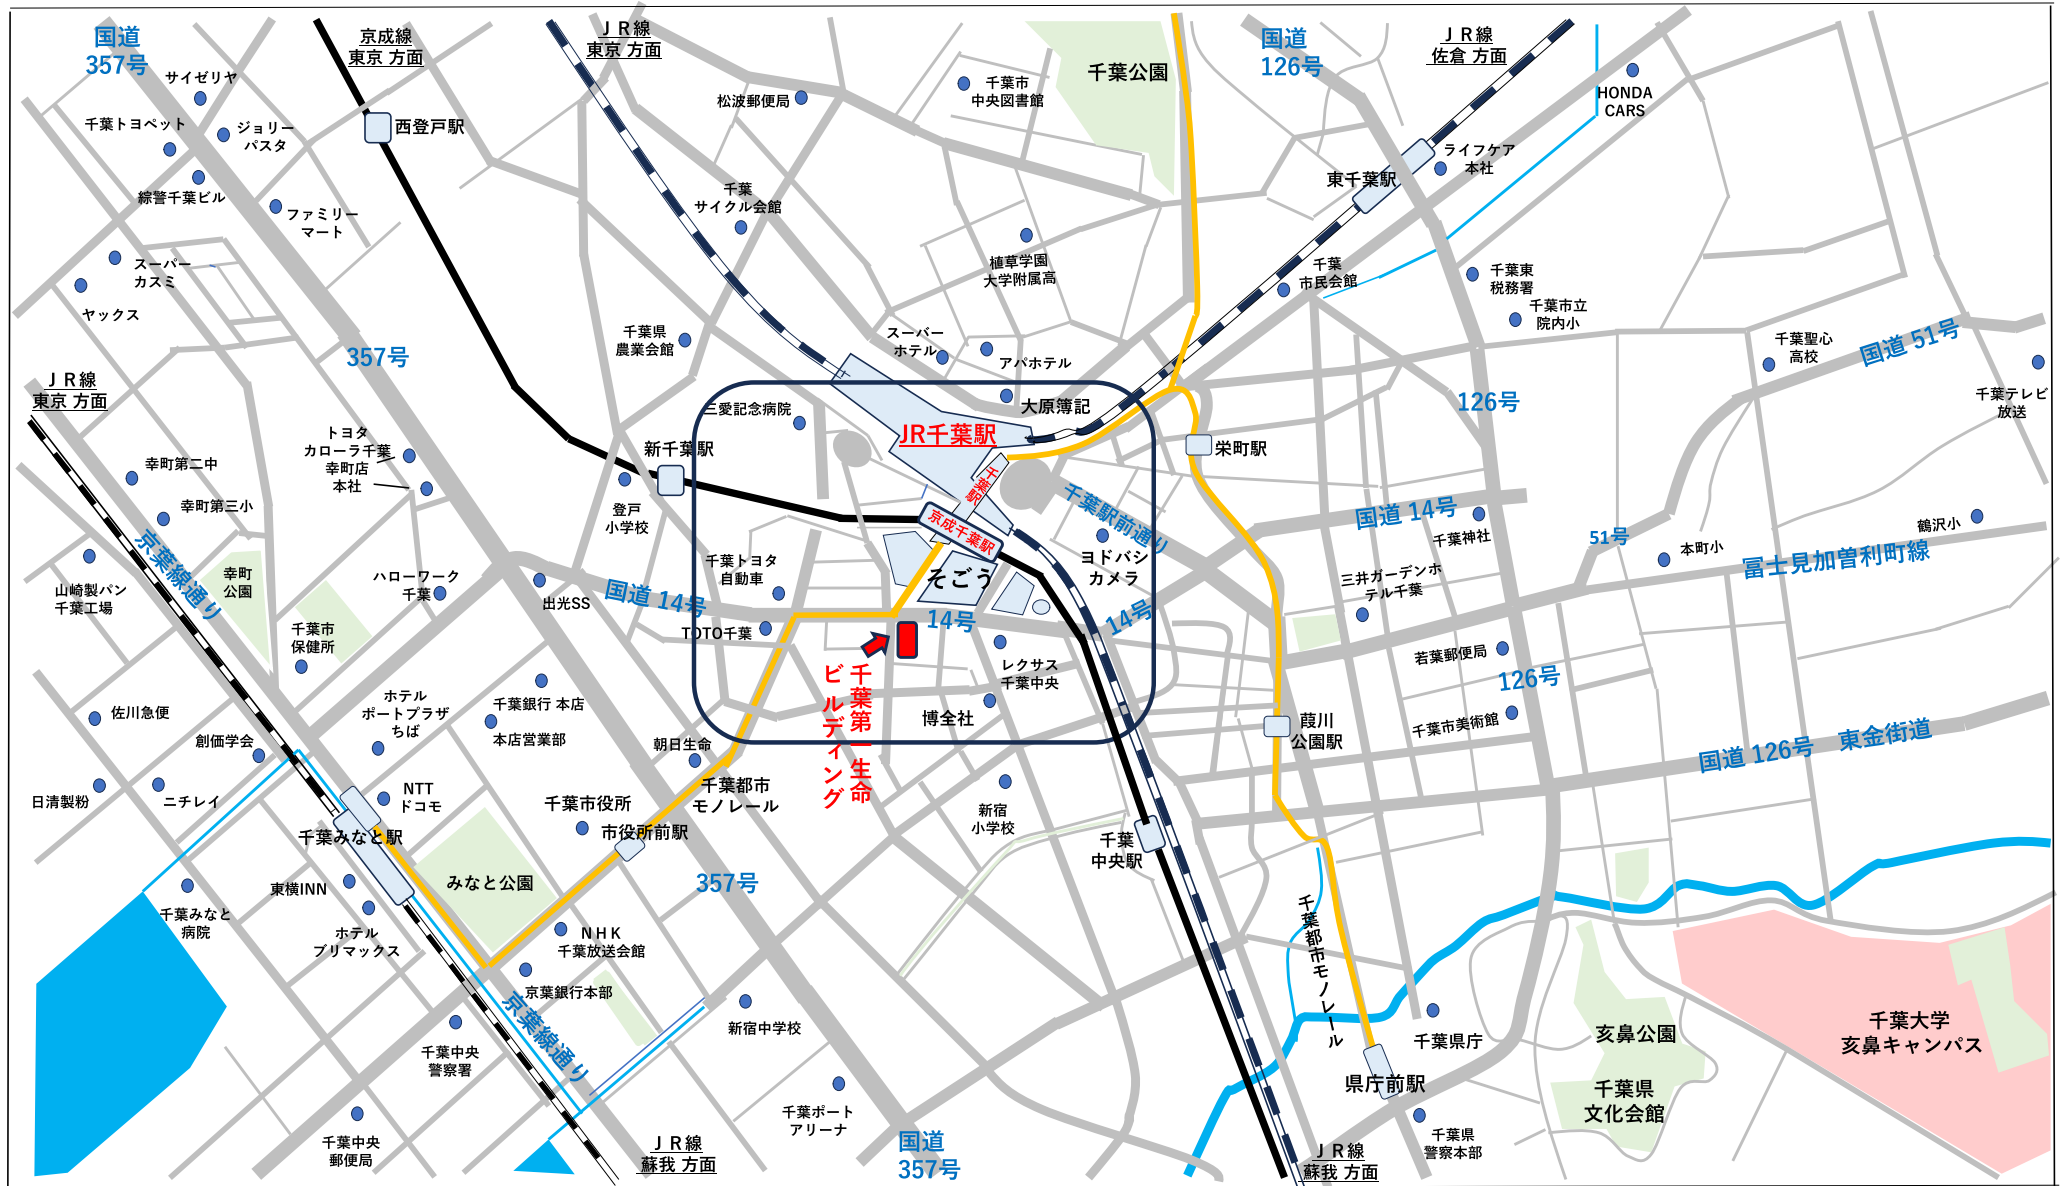

〔ご案内〕

公益財団法人 千葉県私学教育振興財団 内

千葉県私立大学短期大学協会

住所：千葉市中央区新町18番地10 千葉第一生命ビルディング8階

電話：043-243-7389 「千葉駅」南口・京成線「千葉駅」より、徒歩3分

※千葉駅周辺の拡大図は、次ページをご覧ください。

〔ご案内〕

公益財団法人 千葉県私学教育振興財財団 内

千葉県私立大学短期大学協会

住所：千葉市中央区新町18番地10 千葉第一生命ビルディング8階

電話：043-243-7389 「千葉駅」南口・京成線「千葉駅」より、徒歩3分

千葉第一生命ビルディング 1階に、コンビニエンスストア（ローソン）が
ございます。

ローソン脇入口からお入りいただきエレベータをご利用ください。