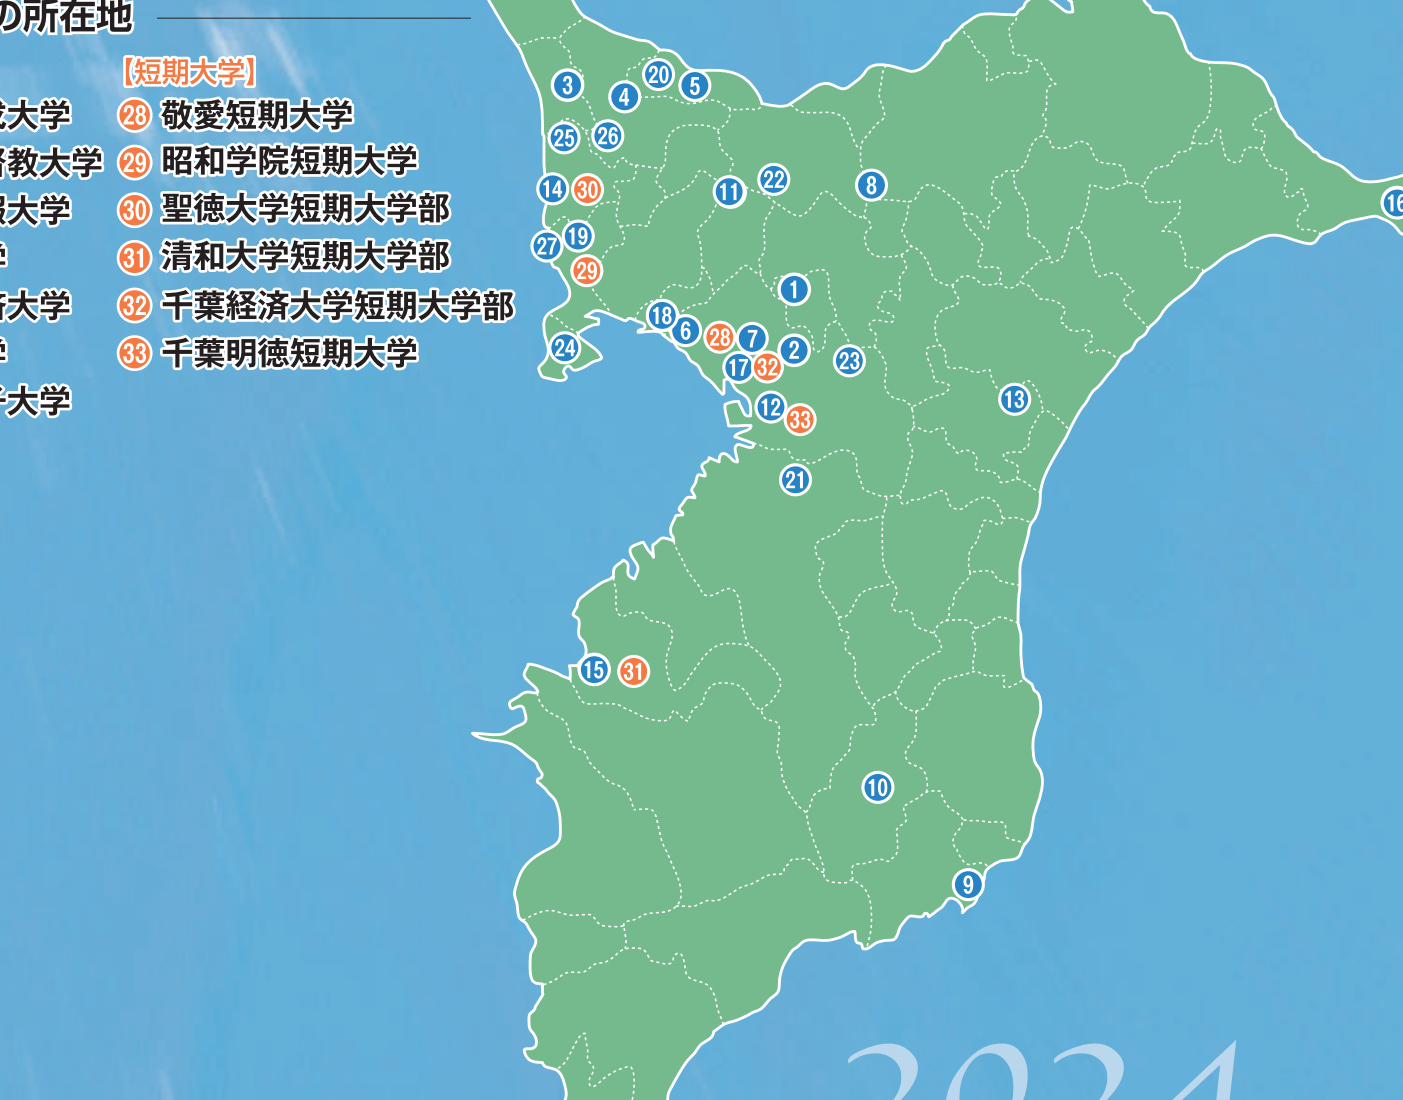

昭和学院短期大学

https://www.showagakuin.ac.jp

人間生活学科
ヘルスケア栄養学科

【問合せ】入試・広報課
☎047-324-7115
〒272-0823
市川市東野宮2-17-1

交通アクセス
・JR総武線「本八幡」駅下車徒歩20分または
都営線「本八幡」駅下車徒歩20分
(大野宮)高層・東武東上線「本八幡」駅下車徒歩15分
・JR常磐線「新松戸」駅下車徒歩20分(本八幡)下車徒歩15分
・JR常磐線「市川」駅下車(市川)下車、本八幡駅行バス(10分)
・JR常磐線「市川」駅下車(本八幡)行バス(10分)
※いずれかのバス(昭和学院)下車

聖徳大学短期大学部

https://ouen.seitoku.ac.jp/

保育科(第一部)
保育科(第二部)
保育科(第三部)
総合文化学科

【問合せ】入学センター
☎0120-66-5531(フリーダイヤル)
☎047-366-5551(直通)
〒271-8555 松戸市岩瀬550

交通アクセス
JR常磐線・JR上野東京ライン・JR乗り入れ地下鉄千代田線・新京成線「松戸」駅下車、東口徒歩5分

清和大学短期大学部

https://www.seiwa-jc.ac.jp

こども学科

【問合せ】入試広報センター
☎0438-30-5535
〒292-8511
木更津市東太田3-4-2

交通アクセス
・JR「木更津」駅
君津学園バス・スクールバスにて約7分

千葉経済大学短期大学部

https://www.chiba-kc.ac.jp

ビジネスライク学科
こども学科

【問合せ】入試広報センター
☎043-255-4363
〒263-0021
千葉市稲毛区轟町3-59-5

交通アクセス
・JR総武線「西千葉」駅下車 徒歩13分
または「ちばシティバス」循環線にて「千葉経済大学」下車
千葉都市モレール「作草部」駅下車 徒歩5分

千葉明德短期大学

https://www.chibameitoku.ac.jp/tandai/index.html

保育創造学科

【問合せ】アドミッションセンター
☎0120-863-509
〒260-8685
千葉市中央区南生実町1412

交通アクセス
・京成ちはら線「学園前」駅より徒歩3分
・JR内房線・京葉線「蘇我」駅よりバス15分

千葉県内 協会加盟大学の所在地

- ① 愛国学園大学
- ② 植草学園大学
- ③ 江戸川大学
- ④ 開智国際大学
- ⑤ 川村学園女子大学
- ⑥ 神田外語大学
- ⑦ 敬愛大学
- ⑧ 国際医療福祉大学
- ⑨ 国際武道大学
- ⑩ 三育学院大学
- ⑪ 秀明大学
- ⑫ 淑徳大学
- ⑬ 城西国際大学
- ⑭ 聖徳大学
- ⑮ 清和大学
- ⑯ 千葉科学大学
- ⑰ 千葉工業大学
- ⑱ 千葉商科大学
- ⑲ 中央学院大学
- ⑳ 帝京平成大学
- ㉑ 東京基督教大学
- ㉒ 東京情報大学
- ㉓ 聖徳大学短期大学部
- ㉔ 明海大学
- ㉕ 流通経済大学
- ㉖ 麗澤大学
- ㉗ 和洋女子大学
- ㉘ 敬愛短期大学
- ㉙ 昭和学院短期大学
- ㉚ 聖徳大学短期大学部
- ㉛ 清和大学短期大学部
- ㉜ 千葉経済大学短期大学部
- ㉝ 千葉明德短期大学

千葉明徳短期大学

千葉県私立大学短期大学協会

HPアドレス <http://chibashigaku-daitankyo.com/>

〒260-0028 千葉市中央区新町18番地10 (千葉第一生命ビルディング8階) 電話043(243)7389 FAX043(245)3996

2024